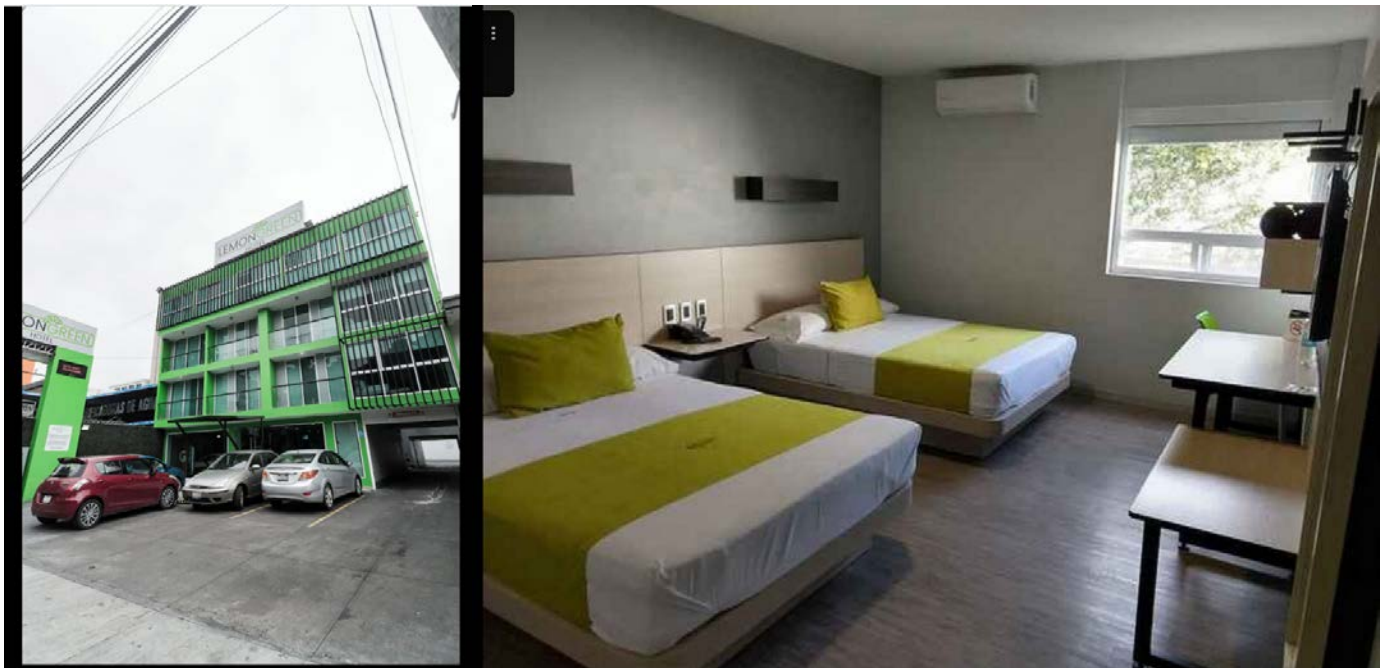

Tarifas:

- Habitación sencilla (1-2 personas) $ 850.00
- Habitación Doble (3- 4 personas) $ 1,050.00
- *Persona extra $150.00

NO INCLUYE DESAYUNO Y EL HOTEL NO CUENTA CON RESTAURANTE

Imágenes de referencia.