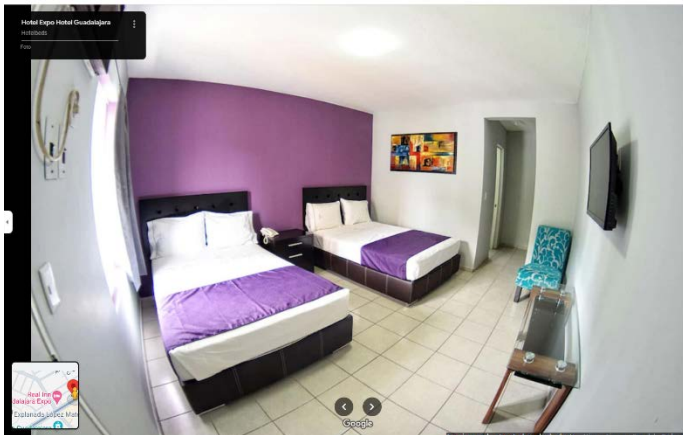

Sugerencias de hoteles cercanos a Prepa 20*

*Información proporcionada vía telefónica por los hoteles referidos, e imágenes de sus propias páginas web, tomadas al 1ero de febrero del 2024, toda la información es solo de referencia y no es obligatoria el hospedaje en los lugares sugeridos, Prepa 20 no se hace responsable de algún cambio de precio o imágenes finales.

Opción 1.

Hotel Expo Hotel Guadalajara

Domicilio: Av. Mariano Otero #1210, Col. Jardines del Bosque (26 a 30 minutos de distancia)
(cuenta con restaurant, desayuno no incluido)

<https://hotel-expo-hotel-guadalajara.negocio.site/?utm_source=gmb&utm_medium=referral>

MJ46+G2 Guadalajara, Jalisco

Tarifas:

Habitación sencilla (1-2 personas) $ 850.00

Habitación Doble (3- 4 personas) $ 1,050.00

*Persona extra $150.00

Desayuno **NO INCLUIDO**

Precio del Desayuno americano $139.00 por persona.

Imágenes de referencia.