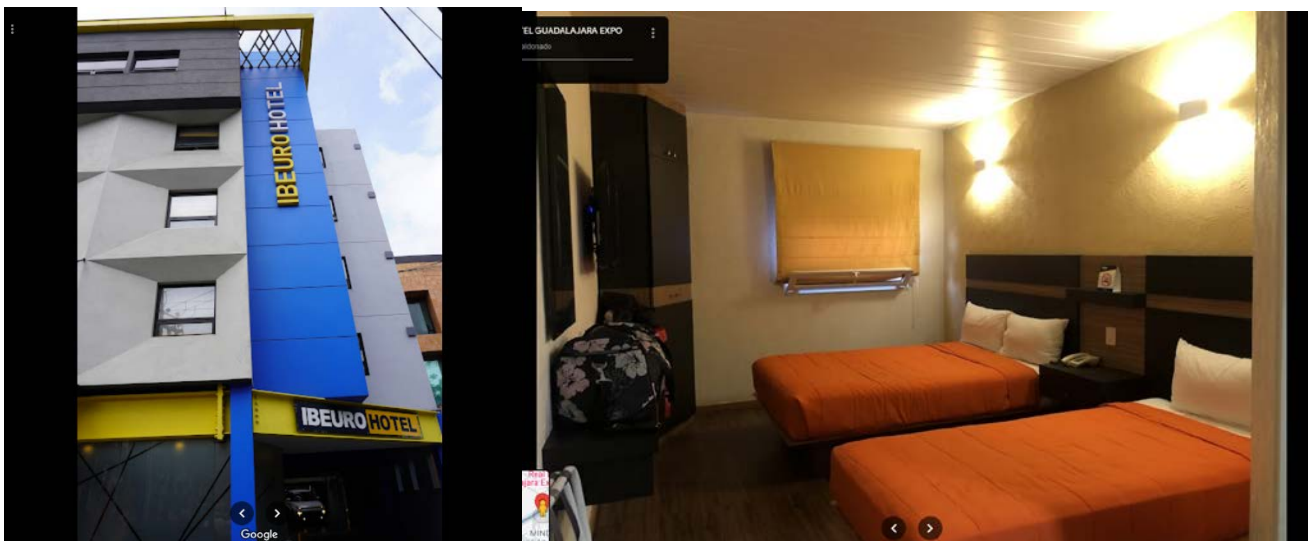

Imágenes de referencia.

Opción 2

Ibeurohotel

Domicilio: Av. Mariano Otero #3235. Col. Verde Valle (30 a 35 min de distancia de la Prepa 20)

(cuenta con restaurant desayuno no incluido)

<https://ibeurohotelguadalajaraexpo.negocio.site/>

MJ34+GP Guadalajara, Jalisco

Tarifas:

Habitación sencilla (1-2 personas) \$ 850.00

Habitación Doble (3- 4 personas) \$ 1,050.00

*Persona extra \$150.00

Desayuno NO INCLUIDO

Precio del Desayuno americano \$139.00 por persona.

Imágenes de referencia.

Opción 3

Hotel Lemon Green

<https://lemongreenhotel.com/>
 MJ45+FV Guadalajara, Jalisco

Tarifas:

- Habitación sencilla (1-2 personas) \$ 850.00
- Habitación Doble (3- 4 personas) \$ 1,050.00
- *Persona extra \$150.00

Tarifas:

Habitación doble	\$ 1,370.00
Habitación triple	\$ 1,470.00
Habitación cuádruple	\$ 2,110.00

Incluye desayuno bufete.

Imágenes de referencia

Wyndham Garden Guadalajara Expo

Optimo 20 min 18 min 47 min 1 h 54 32 min