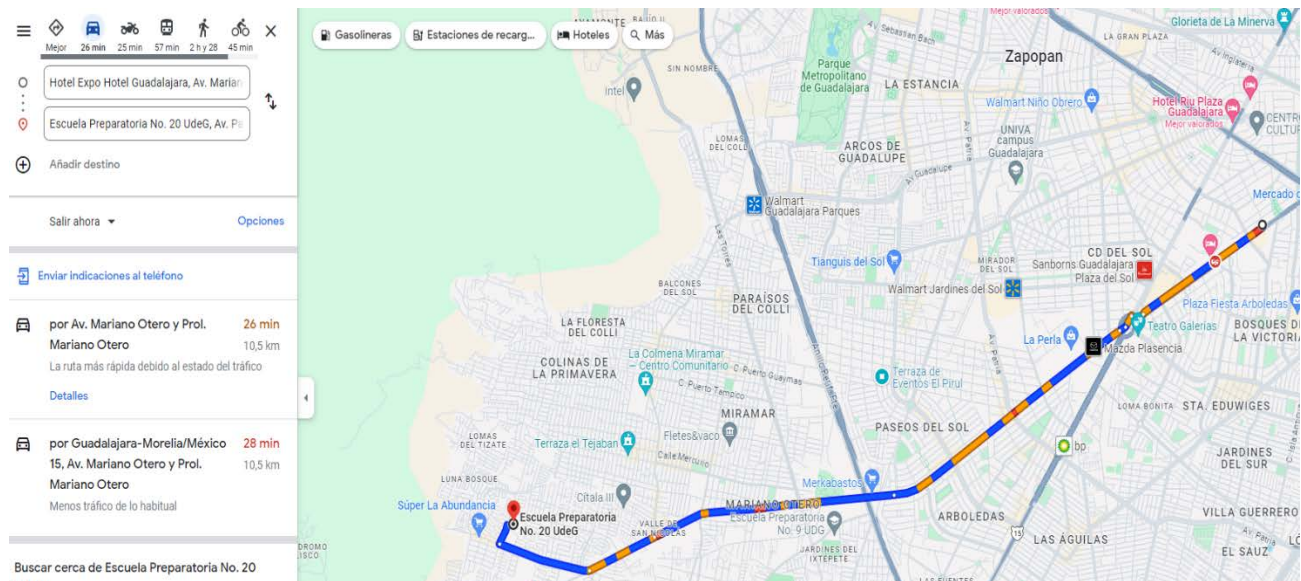

Opción 1.

Hotel Expo Hotel Guadalajara

Domicilio: Av. Mariano Otero #1210, Col. Jardines del Bosque (26 a 30 minutos de distancia)
(cuenta con restaurant, desayuno no incluido)

https://hotel-expo-hotel-guadalajara.negocio.site/?utm_source=gmb&utm_medium=referral

Imágenes de referencia.

Opción 2

Ibeurohotel

Domicilio: Av. Mariano Otero #3235. Col. Verde Valle (30 a 35 min de distancia de la Prepa 20)

(cuenta con restaurant desayuno no incluido)

<https://ibeurohotelguadalajaraexpo.negocio.site/>

Wyndham Garden Guadalajara Expo, Cas...

Escuela Preparatoria No. 20 UdeG, Av. P...

Agregar destino

Salir ahora Opciones

Enviar al teléfono instrucciones sobre cómo llegar

por Av. Mariano Otero y Prol. Mariano Otero 18 min 8.5 km
La ruta más rápida debido al estado del tráfico

por Av. Mariano Otero y Prol. Mariano Otero 20 min 8.5 km
La ruta más rápida debido al estado del tráfico

por Av. Adolfo López Mateos Sur/México 15 30 min 10.6 km
Más tráfico de lo habitual

Opción 5

Hotel Puerta del Sol.