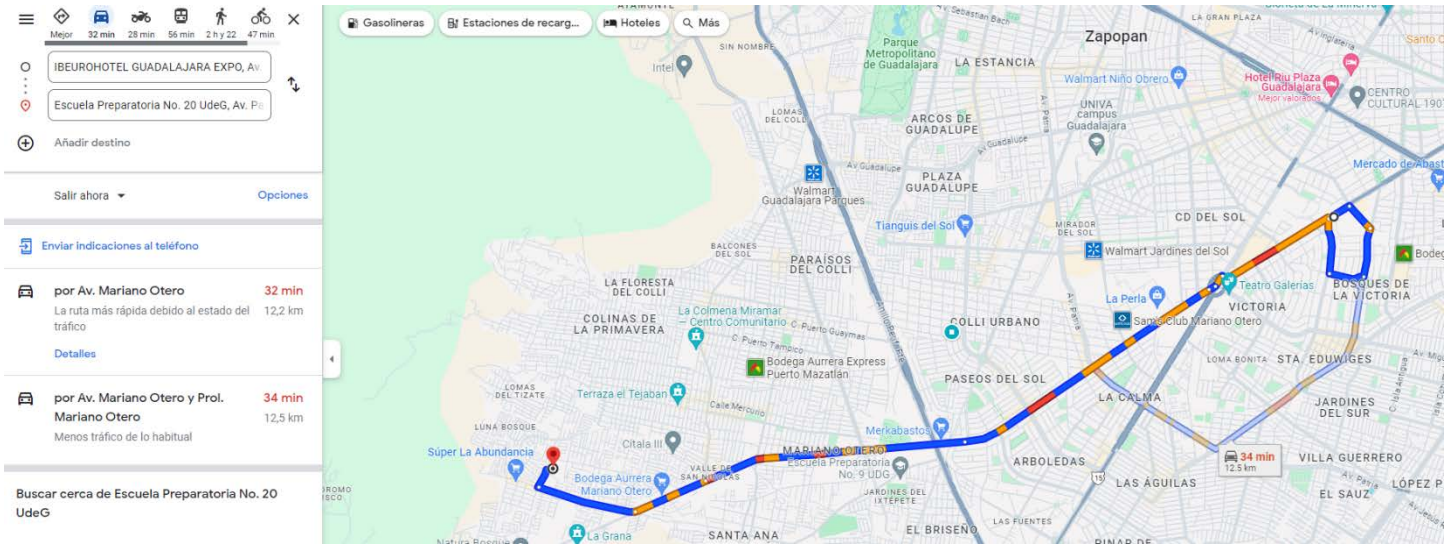

Opción 3

Hotel Lemon Green

<https://lemongreenhotel.com/>
MJ45+FV Guadalajara, Jalisco

Tarifas:

- Habitación sencilla (1-2 personas) $ 850.00
- Habitación Doble (3- 4 personas) $ 1,050.00
- *Persona extra $150.00

NO INCLUYE DESAYUNO Y EL HOTEL NO CUENTA CON RESTAURANTE

Imágenes de referencia.