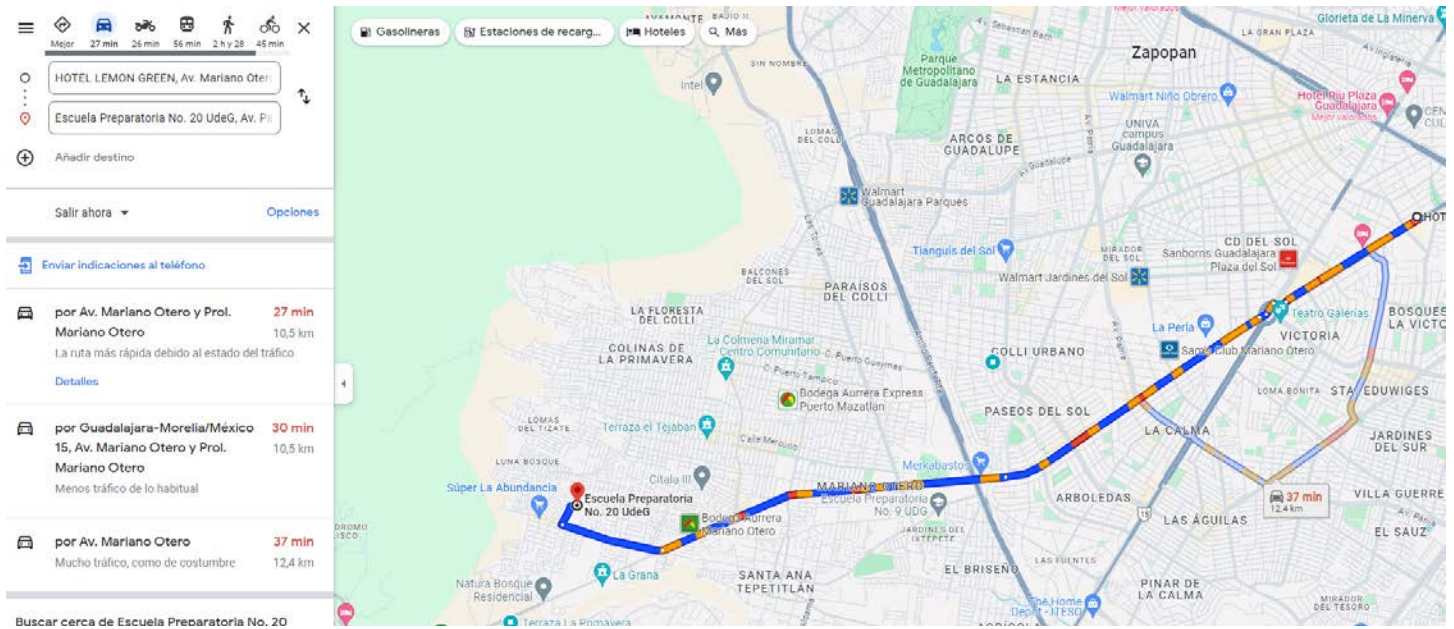

Imágenes de referencia.

Opción 2

Ibeurohotel

Domicilio: Av. Mariano Otero #3235. Col. Verde Valle (30 a 35 min de distancia de la Prepa 20)

(cuenta con restaurant desayuno no incluido)

<https://ibeurohotelguadalajaraexpo.negocio.site/>

NO INCLUYE DESAYUNO Y EL HOTEL NO CUENTA CON RESTAURANTE

Imágenes de referencia.

Opción 4

Wyndham Garden Hotel.

Domicilio: Av. Mariano Otero #3875 (A 20 minutos de distancia de Prepa 20)

<https://www.wyndhamhotels.com/es-xl/wyndham-garden/guadalajara-mexico/wyndham-garden-guadalajara-expo/overview?CID=LC:46q62bu8edfbx3y:48891>

Wyndham Garden Guadalajara Expo, Cas...

Escuela Preparatoria No. 20 UdeG, Av. P...

Agregar destino

Salir ahora Opciones

Enviar al teléfono instrucciones sobre cómo llegar

por Av. Mariano Otero y Prol. Mariano Otero 18 min 8.5 km
La ruta más rápida debido al estado del tráfico

por Av. Mariano Otero y Prol. Mariano Otero 20 min 8.5 km
La ruta más rápida debido al estado del tráfico

por Av. Adolfo López Mateos Sur/México 15 30 min 10.6 km
Más tráfico de lo habitual

Opción 5

Hotel Puerta del Sol.