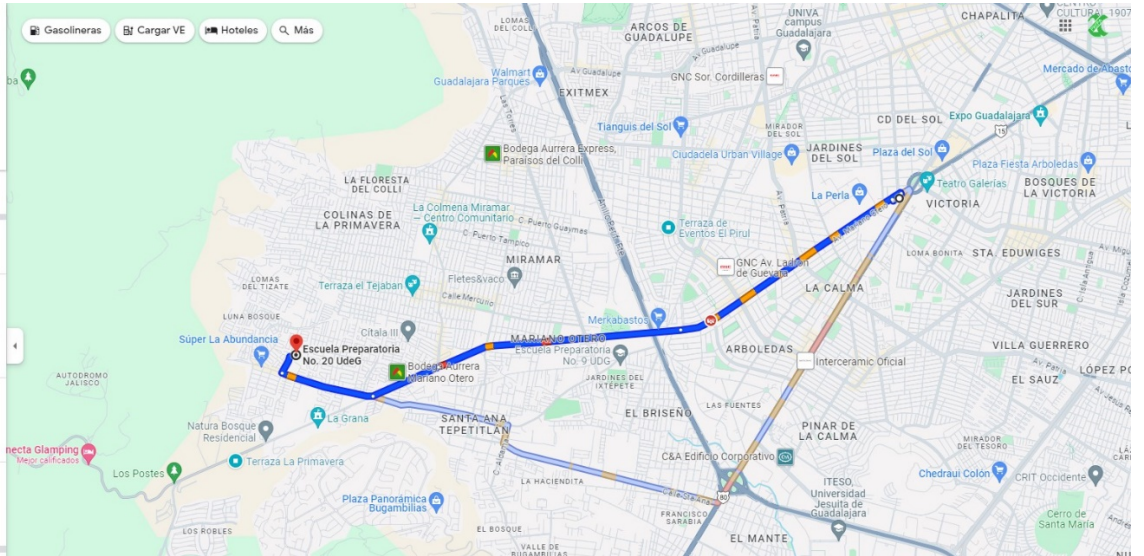

Opción 1.

Hotel Expo Hotel Guadalajara

Domicilio: Av. Mariano Otero #1210, Col. Jardines del Bosque (26 a 30 minutos de distancia)
(cuenta con restaurant, desayuno no incluido)

https://hotel-expo-hotel-guadalajara.negocio.site/?utm_source=gmb&utm_medium=referral

Imágenes de referencia.

Opción 2

Ibeurohotel

Domicilio: Av. Mariano Otero #3235. Col. Verde Valle (30 a 35 min de distancia de la Prepa 20)

(cuenta con restaurant desayuno no incluido)

<https://ibeurohotelguadalajaraexpo.negocio.site/>

Wyndham Garden Guadalajara Expo, Cas...

Escuela Preparatoria No. 20 UdeG, Av. P...

Agregar destino

Salir ahora Opciones

Enviar al teléfono instrucciones sobre cómo llegar

por Av. Mariano Otero y Prol. Mariano Otero 18 min 8.5 km
La ruta más rápida debido al estado del tráfico

por Av. Mariano Otero y Prol. Mariano Otero 20 min 8.5 km
La ruta más rápida debido al estado del tráfico

por Av. Adolfo López Mateos Sur/México 15 30 min 10.6 km
Más tráfico de lo habitual

Opción 5

Hotel Puerta del Sol.